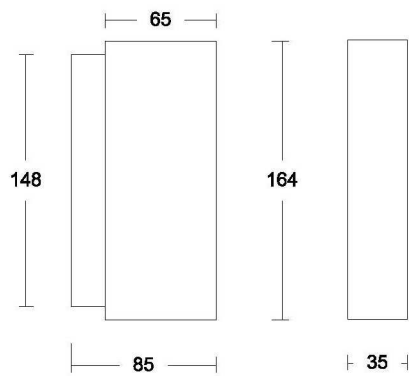

Applique en aluminium à éclairage direct /indirect équipée de verres sablés  
assurant une diffusion douce et confortable du flux lumineux IP44

**A086L2,5W** est équipée d'une LED remplaçable 230V G9 de 2,5 / 3000K