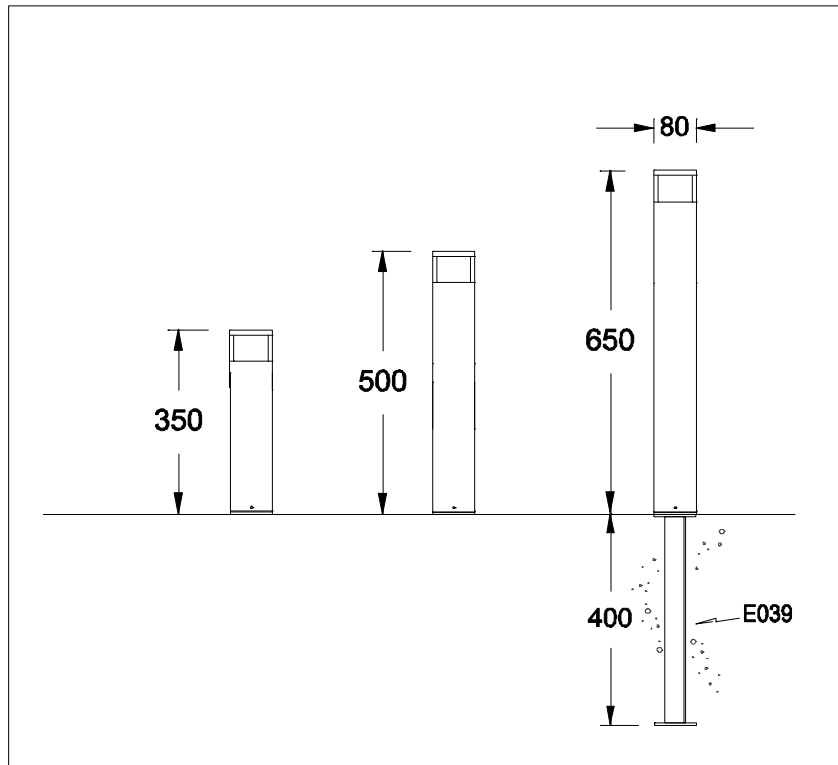

Balise en aluminium de section carrée équipée d'un verre à structure optique finement sablé assurant une diffusion douce et confortable du flux lumineux. IP65

Sources

LED E27 8W 2700K remplaçable

Dimensions

Disponible en trois hauteurs : 35 cm, 50 cm et 65 cm.

Fixation

Sur socle en béton ou sur pièce à enterrer **E039** (option).
Deux entrées de câbles PG11 permettent l'alimentation et la dérivation.

Finitions

Titane 01

Charcoal 02

Noir 03

A026L8W	LED E27/8W 2700K incluse	H : 350 mm
A028L8W	LED E27/8W 2700K incluse	H : 500 mm
A030L8W	LED E27/8W 2700K incluse	H : 650 mm

E039

Accessoire
Pièce à enterrer

H : 400 mm