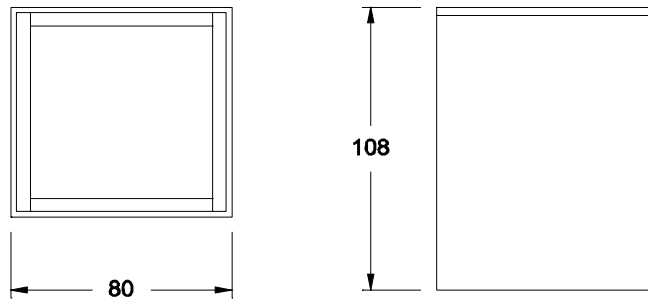

Downlight apparent en aluminium, de section carrée, équipé d'un verre à structure optique assurant une diffusion douce et confortable du flux lumineux.  
Montage uniquement sur plafond ( downlight ). IP44

#### **A015L4,6W**

Equipé d'une LED remplaçable 230v GU10 de 4,6W 3000K.