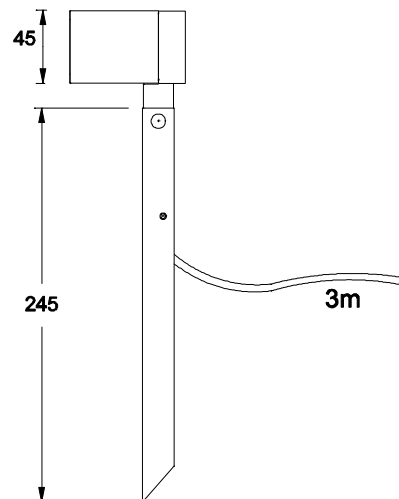

Projecteur mobile sur pique équipé d'une led de **4W**  
Faisceau : 24° Finitions : O1 O2 O3 O4 IP65  
Le **A001small LED 4W** est déjà câblé sur 3m.

**LED** en blanc chaud ( 2800K ) incluse

Le **A001small LED 4W** nécessite d'être raccordé à une alimentation  
extérieure ( **POWER4W** )